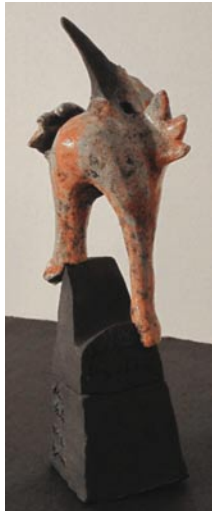

- Keramik
- Glas
- Malerier
- Smykker
- Tøj i naturprodukter

Kombination
v. Birthe Krogh
Ryvej 18, Salten Skov
8653 Them
Tlf. 29 86 83 63
Mail: kp18@mail.dk

Kombination

Åbningstider:

Torsdag 14 - 18
Fredag 14 - 18
Lørdag 11 - 14
Ellers efter aftale